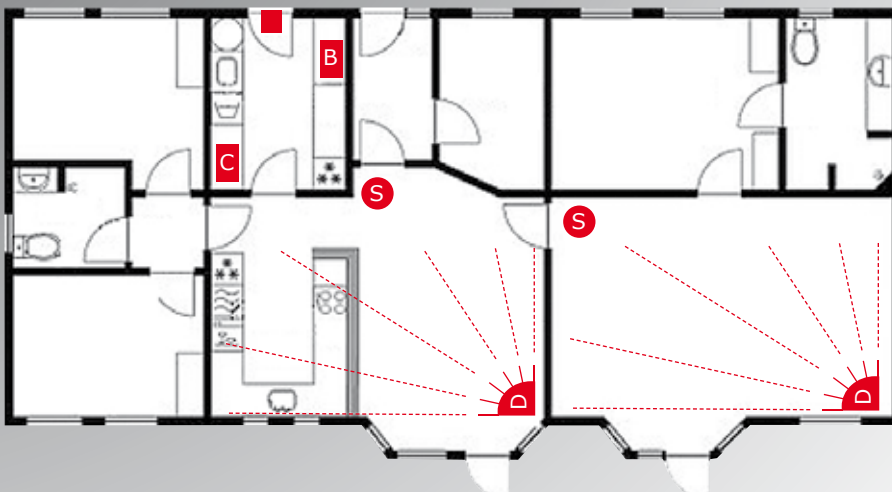

Nedsæt risikoen for indbrud

PROFI Alarm holder øje med din bolig

PROFI Alarm kan opkobles til en af kontrolcentralerne som er godkendt af Rigspolitiet. Kontrolcentralen vil fysisk overvåge PROFİ alarmerne 24 timer i døgnet. I tilfælde af alarm vil kontrolcentralen kontakte de personer, som abonnenten har opgivet på sin telefonliste. Et overvågningsabonnement kan omfatte overvågning af alarmerne, og kan også udvides til at omfatte en vagtservice, hvor en vagtpatrulje rykker ud, hvis alarmerne går. Kommer man selv til at udløse alarmerne, kan man annullere alarmerne ved at ringe til kontrolcentralen og oplyse sit kodeord.

Installationen

PROFI Alarmpakken kan næsten installeres efter et hvert ønske om sikkerhedsniveau, fra en almindelig fældesikring med få detektorer til en komplet dækning af hele huset. En fældesikring er en installation hvor få detektorer placeres strategisk i bygningen, således at en indbrudstyv ikke skulle kunne undgå at udløse en alarmtilstand under et indbrud i bygningen.

Lejlighed

- **D** - Rumsensorer
- **M** - Åbningskontakt
- **B** - Betjeningspanel
- **C** - Alarmcentral med tlf. sender
- **S** - Trådløs Sirene

Parcelhus