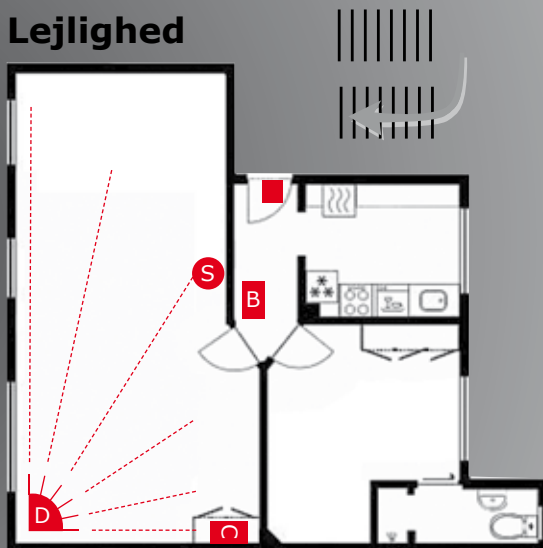

Nedsæt risikoen for indbrud

PROFI Alarm holder øje med din bolig

PROFI Alarm kan opkobles til en af kontrolcentralerne som er godkendt af Rigspolitiet. Kontrolcentralen vil fysisk overvåge PROFİ alarmerne 24 timer i døgnet. I tilfælde af alarm vil kontrolcentralen kontakte de personer, som abonnenten har opgivet på sin telefonliste. Et overvågningsabonnement kan omfatte overvågning af alarmerne, og kan også udvides til at omfatte en vagtservice, hvor en vagtpatrulje rykker ud, hvis alarmerne går. Kommer man selv til at udløse alarmerne, kan man annullere alarmerne ved at ringe til kontrolcentralen og oplyse sit kodeord.

Installationen

PROFI Alarmpakken kan næsten installeres efter et hvert ønske om sikkerhedsniveau, fra en almindelig fældesikring med få detektorer til en komplet dækning af hele huset. En fældesikring er en installation hvor få detektorer placeres strategisk i bygningen, således at en indbrudstyv ikke skulle kunne undgå at udløse en alarmtilstand under et indbrud i bygningen.

Lejlighed